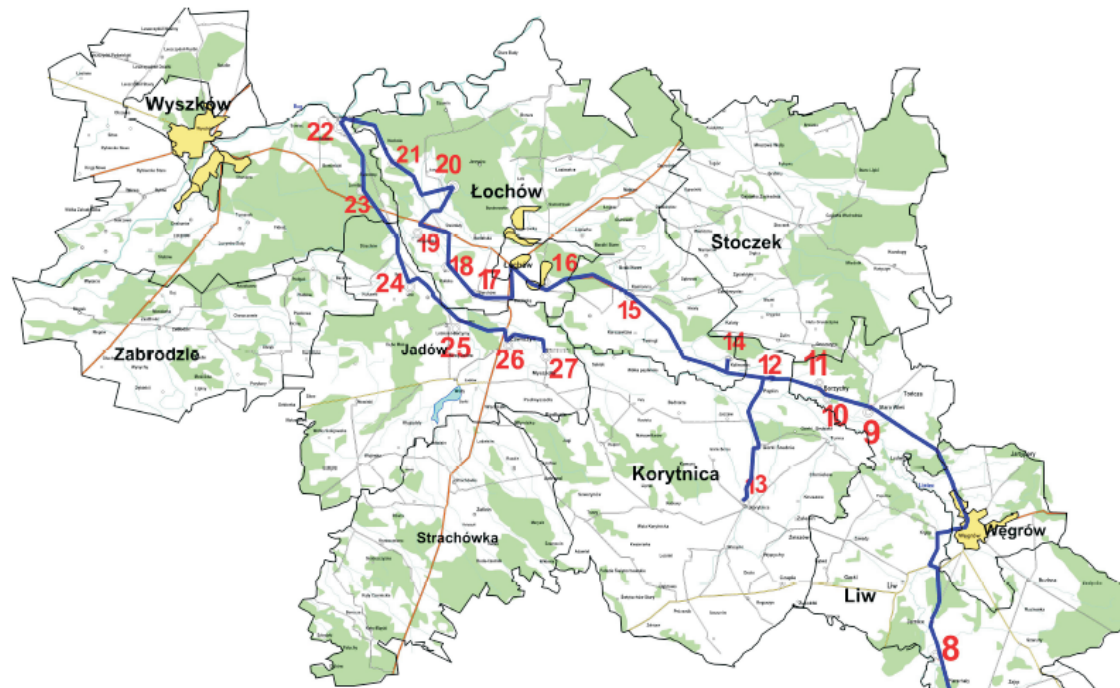

**LEGENDA PRZEBIEGU SZLAKU "DOLINĄ LIWCA"
NA TERENIE LGD SKPR I LGD "BĄDŹMY RAZEM"**

1. Krzesk Majątek Dolina Liwca
2. Krzesk Majątek Dolina Liwca - Ukształtowanie powierzchni i budowa geologiczna
3. Krzymosze - Dolina Liwca Uwarunkowania Przyrodnicze
4. Brzozów Dolina Liwca Kraina Bociana
5. Nakory Dolina Liwca Świat Zwierząt
6. Kieselany - Żmichy Dolina Liwca - Cronione Piękno
7. Wólka Proszewska Dolina Liwca - Wodny Świat
8. Sowa Góra Dolina Liwca Dolina Liwca Uwarunkowania historyczno kulturowe
9. Starawieś
10. Eurostruś Ferma Strusi Afrykańskich w Borzychach
11. Wioska Indiańska Przygoda Zabawa Kultura
12. Dolina Liwca - Dwór w Paplinie
13. Kościół i Dwór w Korytnicy
14. Dolina Liwca - Zapora Wodna w Kalinowcu
15. Kościół, Pomnik Józefa Piłsudskiego i Dwór w Kamionnie
16. Dolina Liwca - Pałac w Łochowie
17. Dolina Liwca - Gospodarstwo Agroturystyczne Stajnia Zakolej-Barchów
18. Dolina Liwca - Pałac w Julinie
19. Dolina Liwca - Dwór w Pogorzelcu wraz z pozostałościami Parku
20. Rezerwat "Jegiel"
21. Dolina Liwca - Ośrodek Konno Wypoczynkowy Koszelanka

**LEGENDA PRZEBIEGU SZLAKU "DOLINĄ LIWCA"
NA TERENIE LGD "RÓWNIŃNY WOŁOMIŃSKIEJ"**

22. Kamieńczyk
23. Loretto
34. Urle
25. Borzomy
26. Zawiszyn
27. Starowola